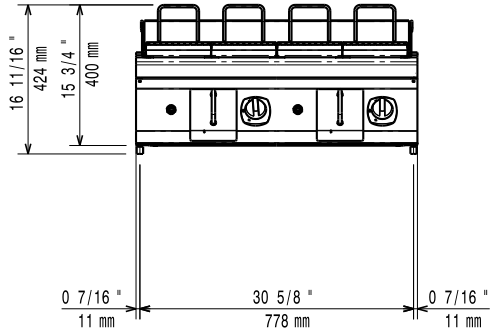

Gas

Gas vermogen:	
371043 (E7GRGHGC0P)	14 kW
Standaard gas toelevering	Aardgas
Gassoort optie:	
Gas aansluiting:	1/2"

Algemene Gegevens:

Gewicht, netto:	60 kg
Transport gewicht:	88 kg
Transport hoogte:	580 mm
Transport lengte:	820 mm
Transport breedte:	860 mm
Transport volume:	0.41 m³
[NOT TRANSLATED]	N7EGG

Front aanzicht