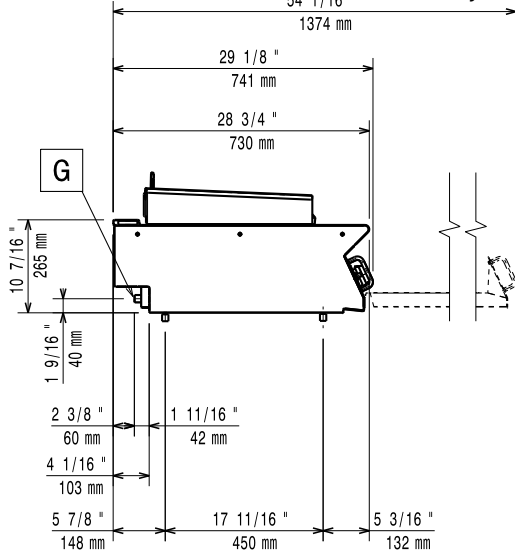

Gas

Gas vermogen:	
371043 (E7GRGHGC0P)	14 kW
Standaard gas toelevering	Aardgas
Gassoort optie:	
Gas aansluiting:	1/2"

Algemene Gegevens:

Gewicht, netto:	60 kg
Transport gewicht:	88 kg
Transport hoogte:	580 mm
Transport lengte:	820 mm
Transport breedte:	860 mm
Transport volume:	0.41 m ³
[NOT TRANSLATED]	N7EGG

Front aanzicht

Zij aanzicht

EQ = Equipotentiaal schroef
G = Gas aansluiting

Boven aanzicht